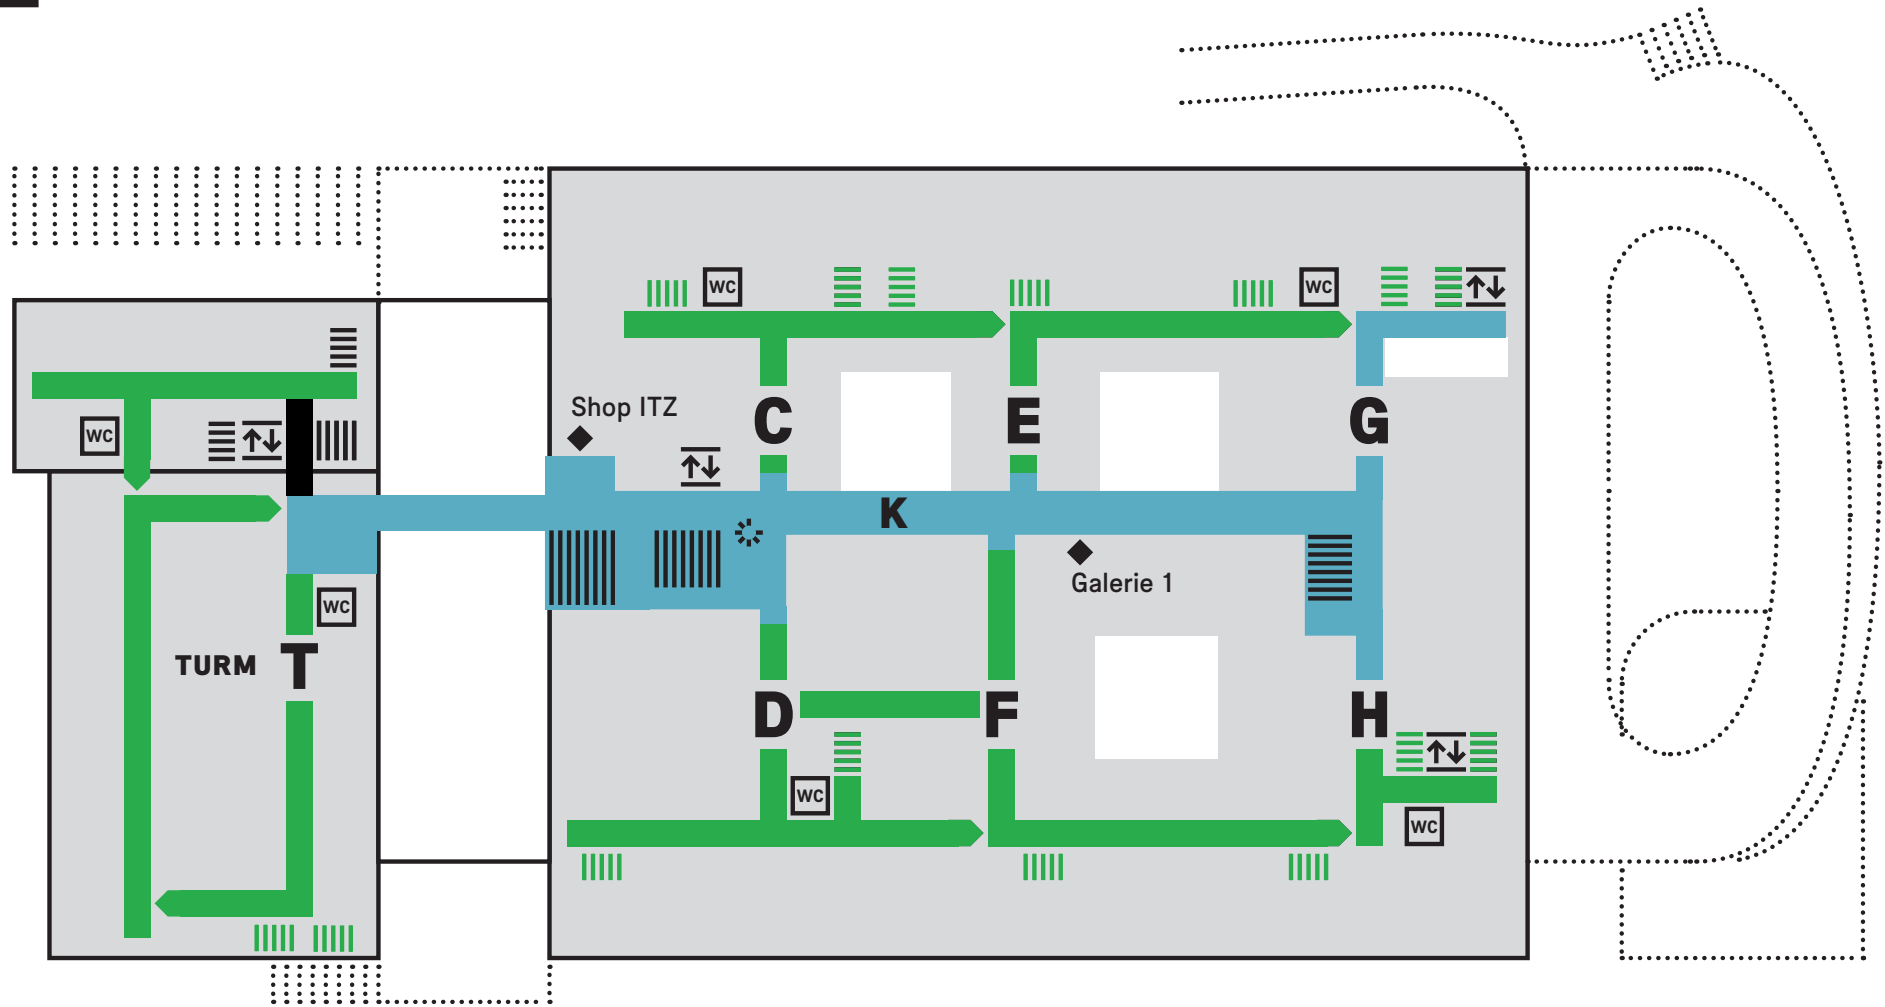

2

Freie Gestaltung Korridore definiert nach Zonen

-  **Korridore** = zur freien Bespielung gemäss Definition Zone 1
-  **Treppenhäuser** = zur freien Bespielung gemäss Definition Zone 1
-  **Öffentlicher Innenraum** = keine spontane Wandgestaltung, Bespielung mit Bewilligung gemäss Definition Zone 2
-  **nicht ZHdK** = keine Bespielung möglich

3

Freie Gestaltung Korridore definiert nach Zonen

- | | | |
|---|-------------------------------|--|
|  | Korridore | = zur freien Bespielung gemäss Definition Zone 1 |
|  | Treppenhäuser | = zur freien Bespielung gemäss Definition Zone 1 |
|  | Öffentlicher Innenraum | = keine spontane Wandgestaltung, Bespielung mit Bewilligung gemäss Definition Zone 2 |
|  | nicht ZHdK | = keine Bespielung möglich |

4

Freie Gestaltung Korridore definiert nach Zonen

-  **Korridore** = zur freien Bespielung gemäss Definition Zone 1
-  **Treppenhäuser** = zur freien Bespielung gemäss Definition Zone 1
-  **Öffentlicher Innenraum** = keine spontane Wandgestaltung, Bespielung mit Bewilligung gemäss Definition Zone 2
-  **nicht ZHdK** = keine Bespielung möglich

5

Freie Gestaltung Korridore definiert nach Zonen

- | | | |
|---|-------------------------------|--|
|  | Korridore | = zur freien Bespielung gemäss Definition Zone 1 |
|  | Treppenhäuser | = zur freien Bespielung gemäss Definition Zone 1 |
|  | Öffentlicher Innenraum | = keine spontane Wandgestaltung, Bespielung mit Bewilligung gemäss Definition Zone 2 |
|  | nicht ZHdK | = keine Bespielung möglich |