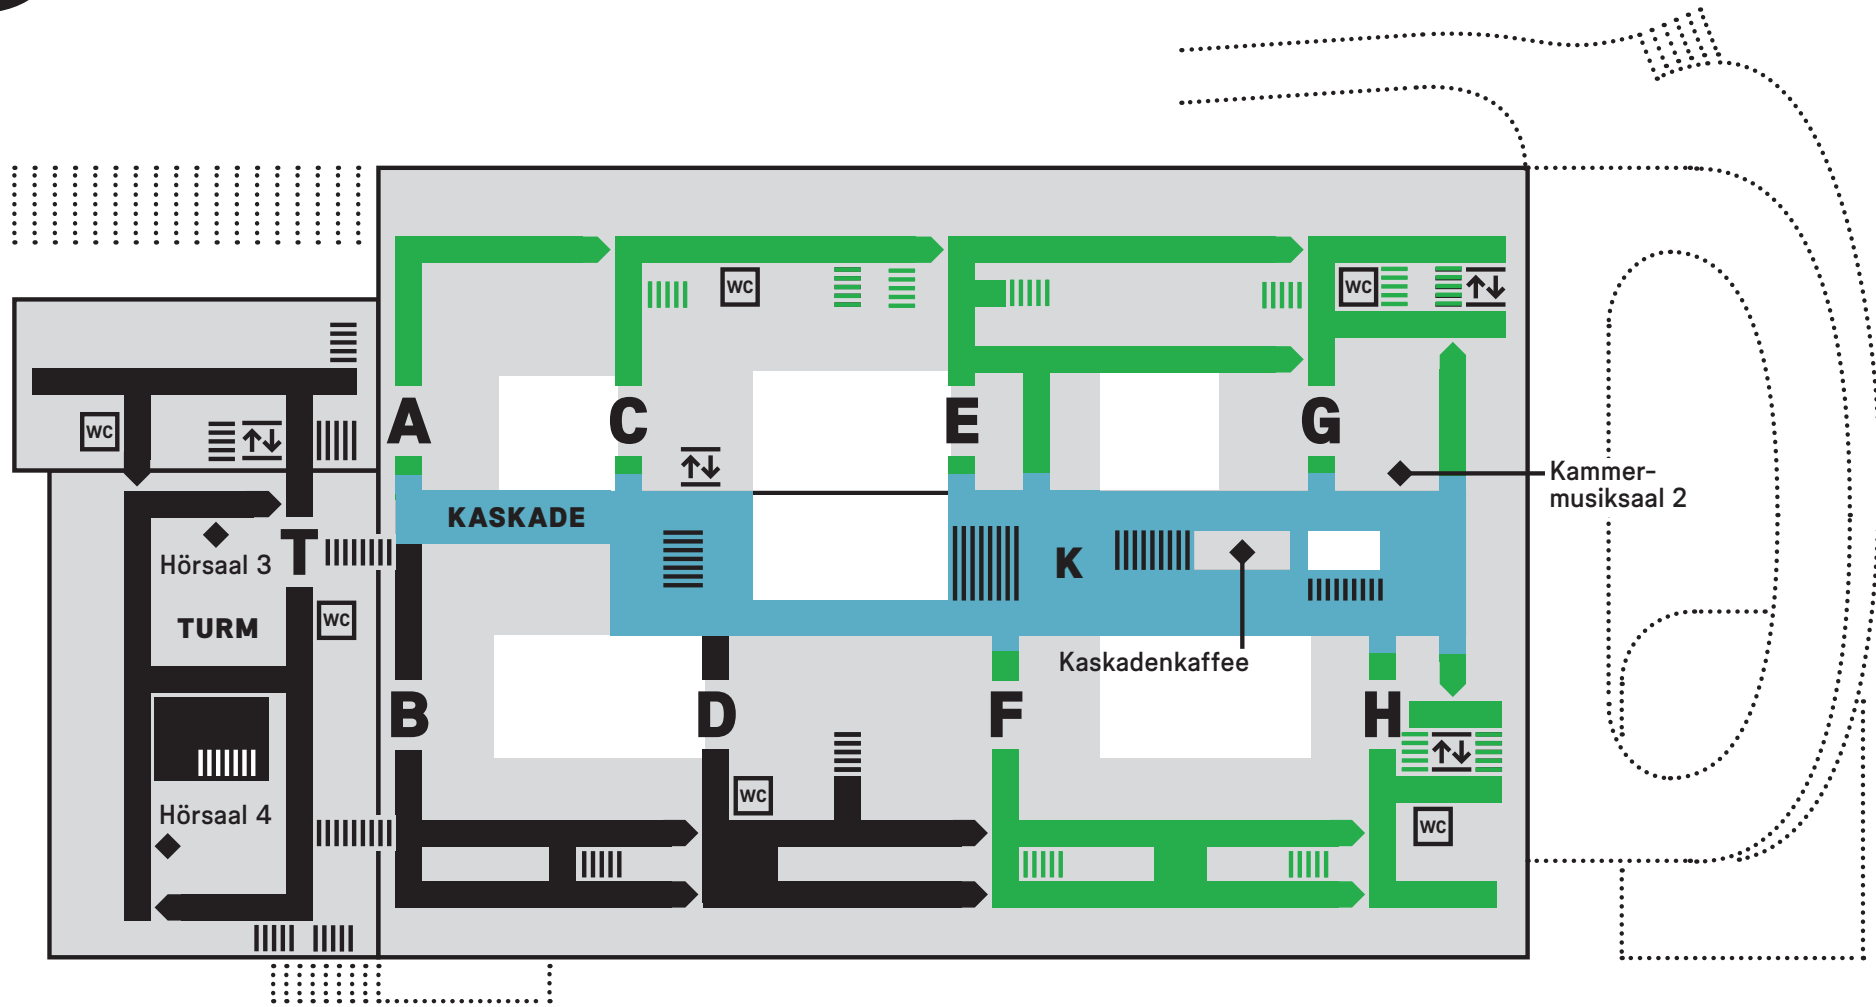

4

Freie Gestaltung Korridore definiert nach Zonen

-  **Korridore** = zur freien Bespielung gemäss Definition Zone 1
-  **Treppenhäuser** = zur freien Bespielung gemäss Definition Zone 1
-  **Öffentlicher Innenraum** = keine spontane Wandgestaltung, Bespielung mit Bewilligung gemäss Definition Zone 2
-  **nicht ZHdK** = keine Bespielung möglich

5

Freie Gestaltung Korridore definiert nach Zonen

- | | | |
|---|-------------------------------|--|
|  | Korridore | = zur freien Bespielung gemäss Definition Zone 1 |
|  | Treppenhäuser | = zur freien Bespielung gemäss Definition Zone 1 |
|  | Öffentlicher Innenraum | = keine spontane Wandgestaltung, Bespielung mit Bewilligung gemäss Definition Zone 2 |
|  | nicht ZHdK | = keine Bespielung möglich |

6

Freie Gestaltung Korridore definiert nach Zonen

- | | | |
|---|-------------------------------|--|
|  | Korridore | = zur freien Bespielung gemäss Definition Zone 1 |
|  | Treppenhäuser | = zur freien Bespielung gemäss Definition Zone 1 |
|  | Öffentlicher Innenraum | = keine spontane Wandgestaltung, Bespielung mit Bewilligung gemäss Definition Zone 2 |
|  | nicht ZHdK | = keine Bespielung möglich |

7

Freie Gestaltung Korridore definiert nach Zonen

-  **Korridore** = zur freien Bespielung gemäss Definition Zone 1
-  **Treppenhäuser** = zur freien Bespielung gemäss Definition Zone 1
-  **Öffentlicher Innenraum** = keine spontane Wandgestaltung, Bespielung mit Bewilligung gemäss Definition Zone 2
-  **nicht ZHdK** = keine Bespielung möglich