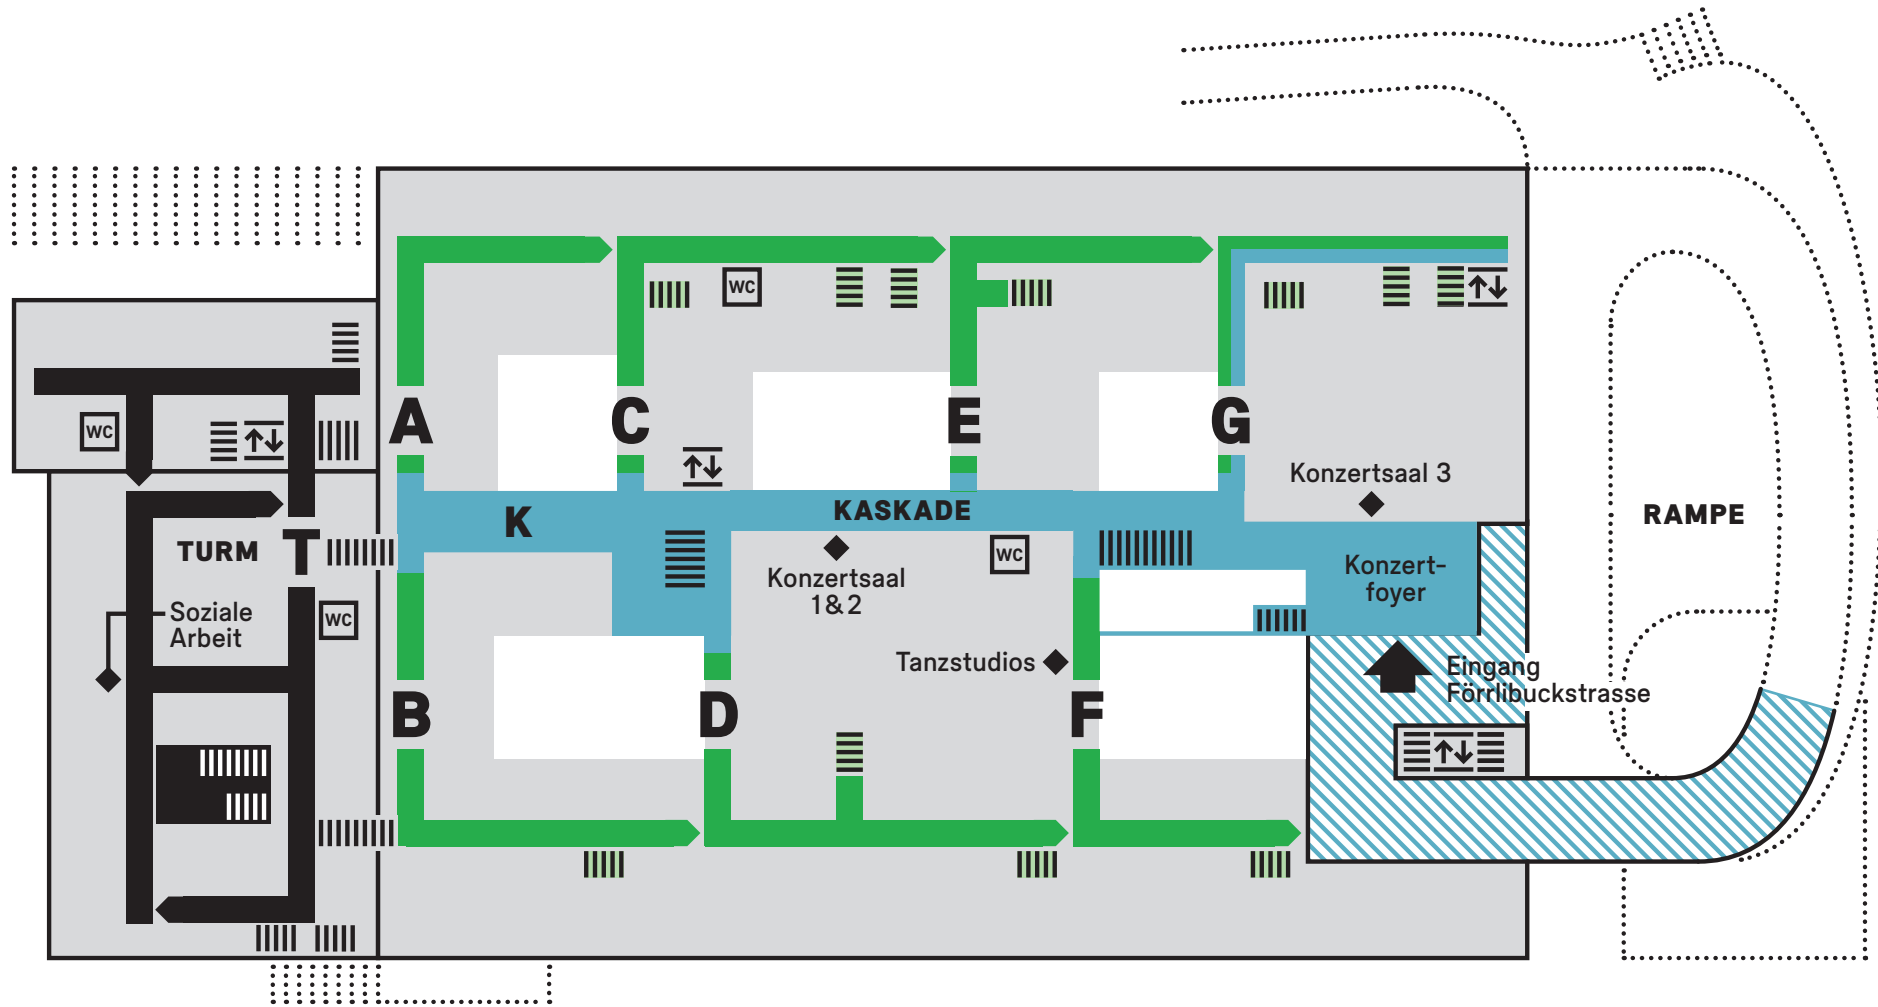

5

Freie Gestaltung Korridore definiert nach Zonen

- | | | |
|---|-------------------------------|--|
|  | Korridore | = zur freien Bespielung gemäss Definition Zone 1 |
|  | Treppenhäuser | = zur freien Bespielung gemäss Definition Zone 1 |
|  | Öffentlicher Innenraum | = keine spontane Wandgestaltung, Bespielung mit Bewilligung gemäss Definition Zone 2 |
|  | nicht ZHdK | = keine Bespielung möglich |

6

Freie Gestaltung Korridore definiert nach Zonen

- | | | |
|---|-------------------------------|--|
|  | Korridore | = zur freien Bespielung gemäss Definition Zone 1 |
|  | Treppenhäuser | = zur freien Bespielung gemäss Definition Zone 1 |
|  | Öffentlicher Innenraum | = keine spontane Wandgestaltung, Bespielung mit Bewilligung gemäss Definition Zone 2 |
|  | nicht ZHdK | = keine Bespielung möglich |

7

Freie Gestaltung Korridore definiert nach Zonen

-  **Korridore** = zur freien Bespielung gemäss Definition Zone 1
-  **Treppenhäuser** = zur freien Bespielung gemäss Definition Zone 1
-  **Öffentlicher Innenraum** = keine spontane Wandgestaltung, Bespielung mit Bewilligung gemäss Definition Zone 2
-  **nicht ZHdK** = keine Bespielung möglich