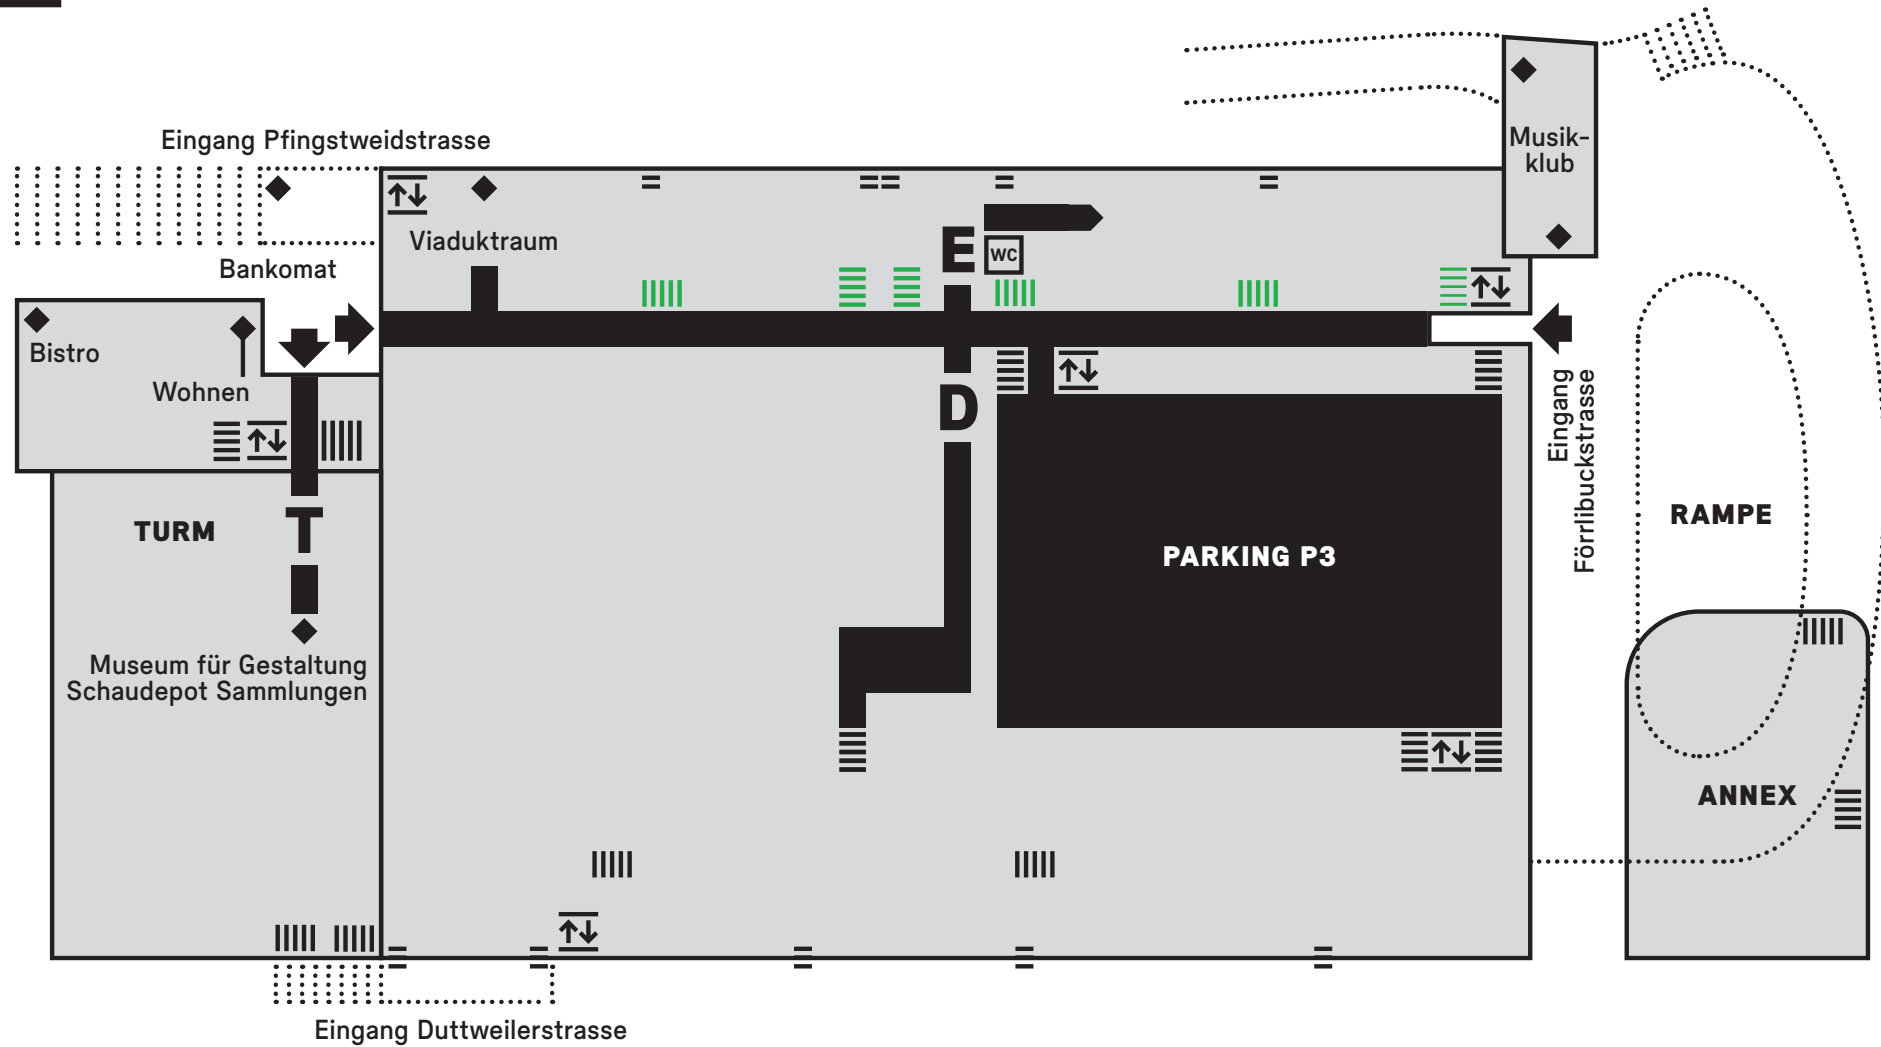

—
hdk
—

Zürcher Hochschule der Künste
Zürcher Fachhochschule

Plan Zonierung Korridore

—
Autoren:

Tobias Gugg, ZHdK / FM
Caroline Gürber ZHdK / FM

—
Zürich, den 1.9.2016
—

1

Freie Gestaltung Korridore definiert nach Zonen

- | | | |
|---|-------------------------------|--|
|  | Korridore | = zur freien Bespielung gemäss Definition Zone 1 |
|  | Treppenhäuser | = zur freien Bespielung gemäss Definition Zone 1 |
|  | Öffentlicher Innenraum | = keine spontane Wandgestaltung, Bespielung mit Bewilligung gemäss Definition Zone 2 |
|  | nicht ZHdK | = keine Bespielung möglich |

2

Freie Gestaltung Korridore definiert nach Zonen

-  **Korridore** = zur freien Bespielung gemäss Definition Zone 1
-  **Treppenhäuser** = zur freien Bespielung gemäss Definition Zone 1
-  **Öffentlicher Innenraum** = keine spontane Wandgestaltung, Bespielung mit Bewilligung gemäss Definition Zone 2
-  **nicht ZHdK** = keine Bespielung möglich

4

Freie Gestaltung Korridore definiert nach Zonen

-  **Korridore** = zur freien Bespielung gemäss Definition Zone 1
-  **Treppenhäuser** = zur freien Bespielung gemäss Definition Zone 1
-  **Öffentlicher Innenraum** = keine spontane Wandgestaltung, Bespielung mit Bewilligung gemäss Definition Zone 2
-  **nicht ZHdK** = keine Bespielung möglich