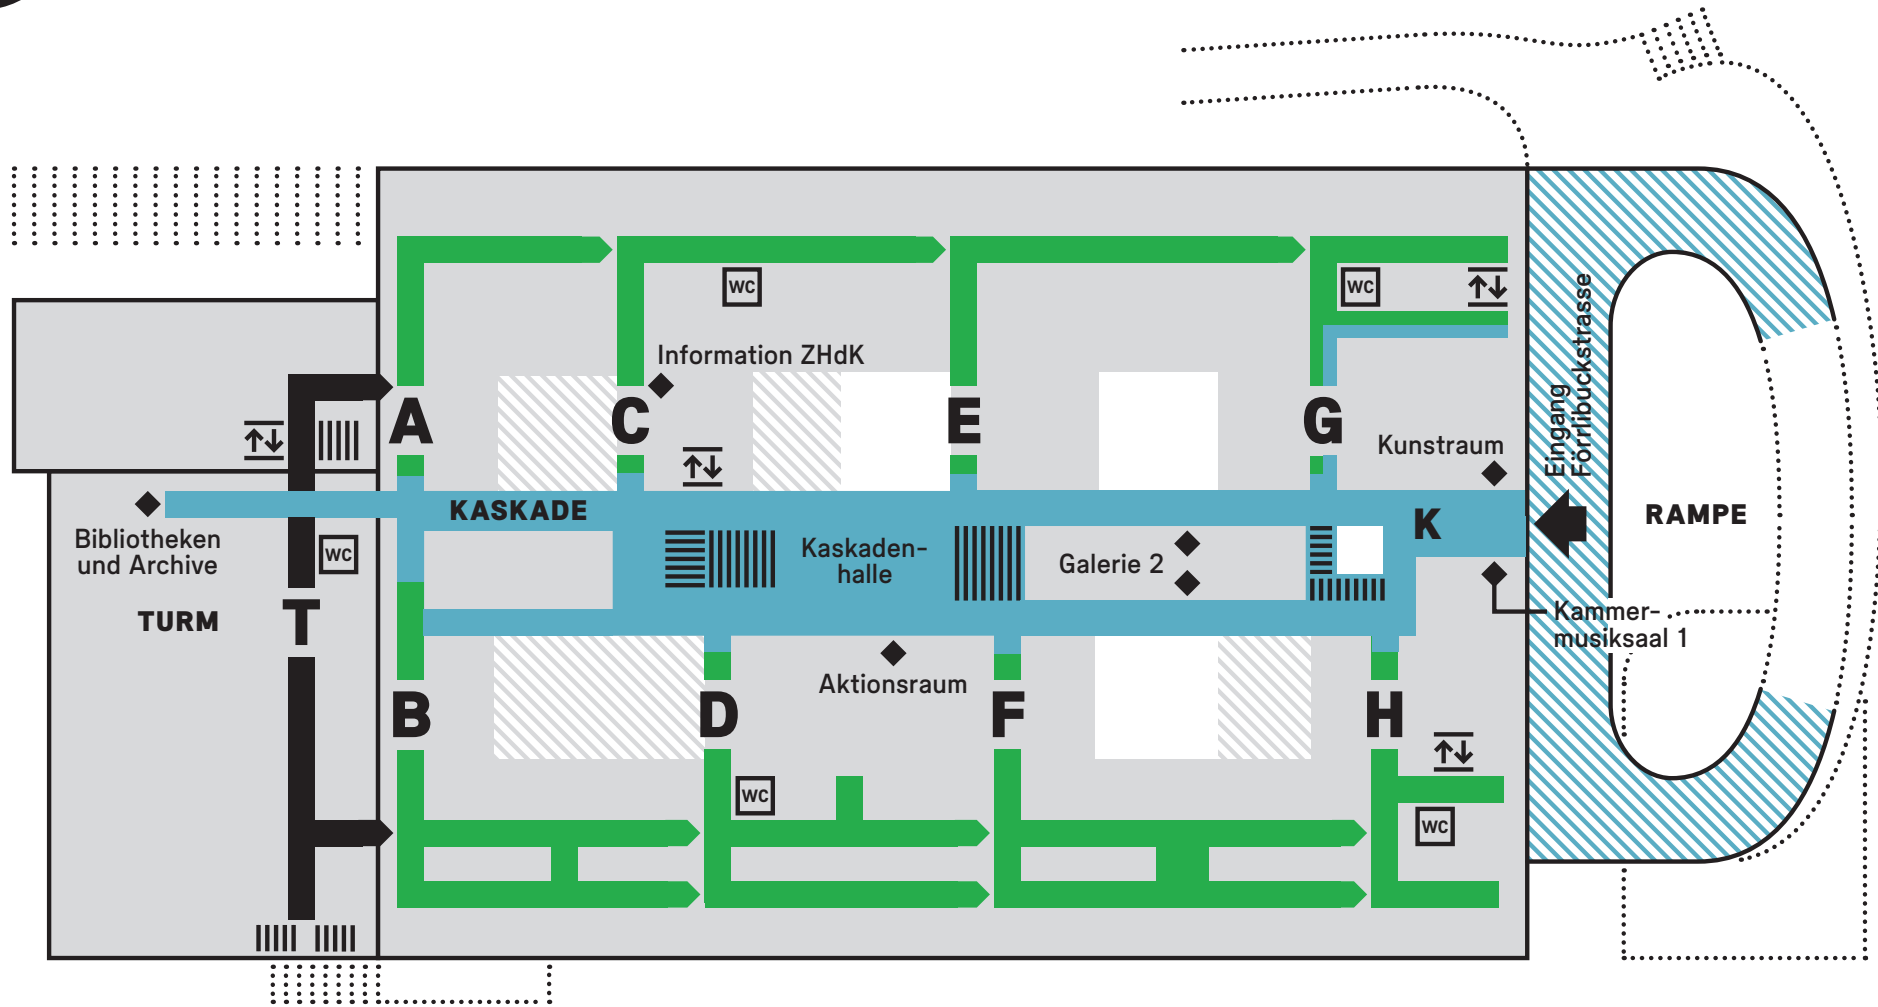

4

Freie Gestaltung Korridore definiert nach Zonen

-  **Korridore** = zur freien Bespielung gemäss Definition Zone 1
-  **Treppenhäuser** = zur freien Bespielung gemäss Definition Zone 1
-  **Öffentlicher Innenraum** = keine spontane Wandgestaltung, Bespielung mit Bewilligung gemäss Definition Zone 2
-  **nicht ZHdK** = keine Bespielung möglich

5

Freie Gestaltung Korridore definiert nach Zonen

- | | | |
|---|-------------------------------|--|
|  | Korridore | = zur freien Bespielung gemäss Definition Zone 1 |
|  | Treppenhäuser | = zur freien Bespielung gemäss Definition Zone 1 |
|  | Öffentlicher Innenraum | = keine spontane Wandgestaltung, Bespielung mit Bewilligung gemäss Definition Zone 2 |
|  | nicht ZHdK | = keine Bespielung möglich |