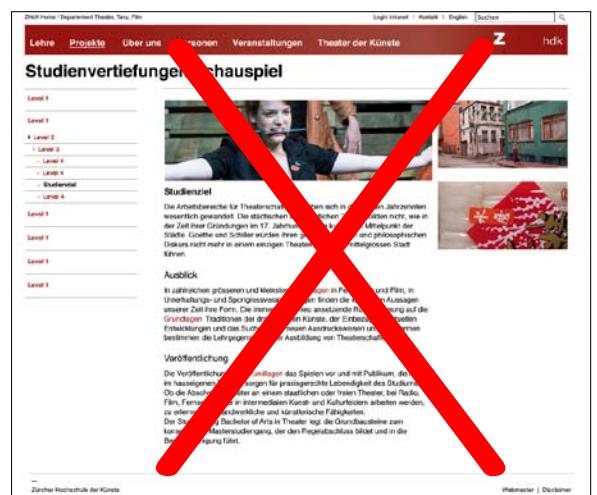

Style-Guide Subsites *.zhdk.ch

Empfohlene Layoutvarianten für die Inhaltsseiten der ZHdK Subsites

Layoutvarianten

Folgende Layouts erläutern den Einsatz von Bildern für die Inhaltsseiten:

Die durchgestrichenen Varianten wirken überladen und sollten nicht verwendet werden